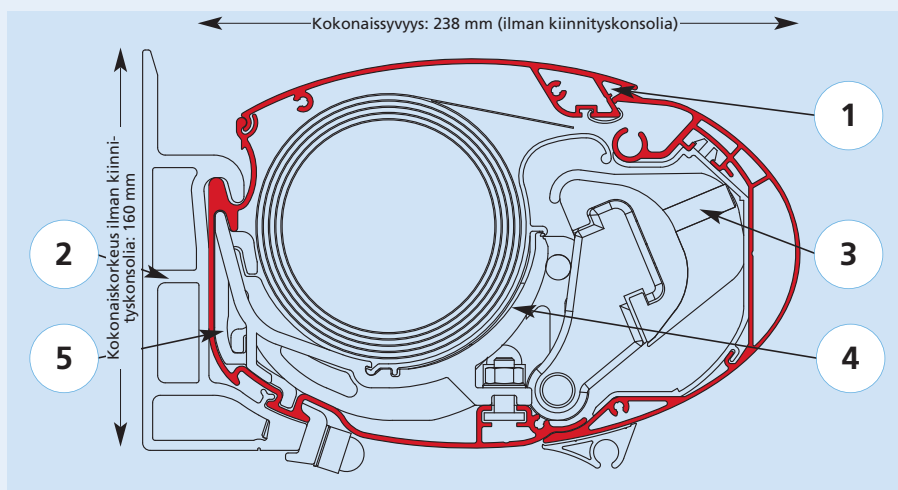

1. **1 Tiiviste**
   Tiiviste estää veden pääsyn koteloon ja sulkee kotelon pehmeästi.
2. **2 Kuten** kaikki weinorin pienosat, seinäkonsoli on jauhemaalattu ja siten julkisivulaatua.
3. **3 Ohjausnokka**
   Sulkujärjestelmän ohjausnokka takaa, että markiisi kelautuu koteloon juuri oikeassa asennossa.

Nyt myös
pitkäikäisellä nivelvarrella