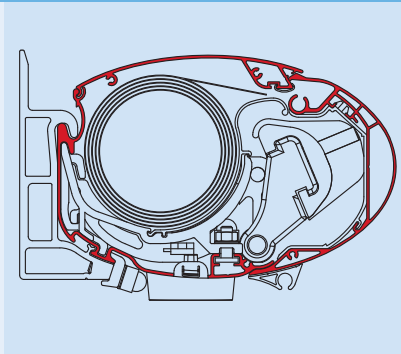

## Tekniset tiedot

- Suurille terasseille, maksimileveys 1200 cm ja maksimiulostulo 400 cm (kaksiosainen ratkaisu peitelevyllä)
- Yksiosaisena maksimileveys 650 cm ja maksimiulostulo 400 cm
- TÜV-laaturatustettua turvallisuutta
- 500 cm leveyteen asti asennettavissa kahdella kiinnityskonsolilla
- Kaltevuuskulma: 5°-40°
- Yhdistettävissä:
  - WeiTronic-ohjausjärjestelmä
  - Tempura-lämmitin, jossa erityinen liitin Opal-tuotesarjalle
  - Tuulitukivarret
  - Duofix-tukirakenne

Nyt myös  
pitkäikäisellä nivelvarrella

- 4 Kankaan tukilevy**  
auttaa kangasta rullautumaan tasaisesti. Lisäksi se suojaa kangasta kotelon pohjalle mahdollisesti päässeeltä vedeltä.

- 5 Profiilin tukilevy**  
Tukilevy tukee markiisia siellä, mihin nivelvarren voimakohdistuu. Tämä helpottaa markiisin asennusta.

## Tekniset tiedot

- Suurille terasseille, maksimileveys 1200 cm ja maksimiulostulo 400 cm (kaksiosainen ratkaisu peitelevyllä)
  - Yksiosaisena maksimileveys 650 cm ja maksimiulostulo 400 cm
  - TÜV-laaturtestattua turvallisuutta
  - Saatavissa vain moottorikäyttöisenä
  - 500 cm leveyteen asti asennettavissa kahdella kiinnityskonsolilla
  - Kaltevuuskulma: 5°-40°
- Yhdistettävissä:
- **WeiTronic**-ohjausjärjestelmä
  - **Tempura**-lämmitin, jossa erityinen liitin **Opal**-tuotesarjalle
  - Tuulitukivarret
  - Duofix-tukirakenne