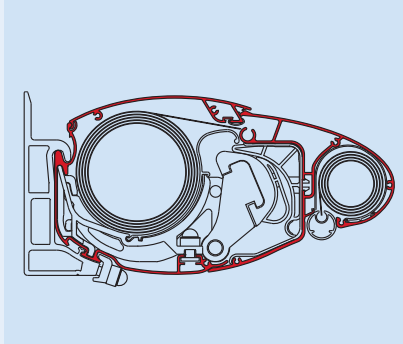

## Tekniset tiedot

- Suurille terasseille, maksimileveys 1200 cm ja maksimiulostulo 400 cm (kaksiosainen ratkaisu peitelevyllä)
- Yksiosaisena maksimileveys 650 cm ja maksimiulostulo 400 cm
- TÜV-laaturatustettua turvallisuutta
- 500 cm leveyteen asti asennettavissa kahdella kiinnityskonsolilla
- Kaltevuuskulma: 5°-40°
- Yhdistettävissä:
  - WeiTronic-ohjausjärjestelmä
  - Tempura-lämmitin, jossa erityinen liitin Opal-tuotesarjalle
  - Tuulitukivarret
  - Duofix-tukirakenne

## Tekniset tiedot

- Suurille terasseille, maksimileveys 1200 cm ja maksimiulostulo 400 cm (kaksiosainen ratkaisu peitelevyllä)
  - Yksiosaisena maksimileveys 650 cm ja maksimiulostulo 400 cm
  - TÜV-laaturtestattua turvallisuutta
  - Saatavissa vain moottorikäyttöisenä
  - 500 cm leveyteen asti asennettavissa kahdella kiinnityskonsolilla
  - Kaltevuuskulma: 5°-40°
- Yhdistettävissä:
- **WeiTronic**-ohjausjärjestelmä
  - **Tempura**-lämmitin, jossa erityinen liitin **Opal**-tuotesarjalle
  - Tuulitukivarret
  - Duofix-tukirakenne

Kotelon päätypalat osoittavat, onko kotelo kunnolla kiinni

Opal Design Volant Plus/Lux – Highlights

**Integroitu Volant Plus -helma**

- Automaattisesti markiisin ulkoreunasta suoraan alaspäin avautuva lisäsuoja
- Tarjoaa suojaa laskevalta aurin-golta ja katseilta 210 cm korkeu-teen asti
- Pitää terassin iltaisin pitempään lämpimänä
- Volant Plus -kangasvaihtoehdot: Sisältä ulospäin läpinäkyvä yksi-värinen Soltis® tai yksivärinen akryylikangas
- WeiTronic-ohjausjärjestelmän kanssa laskeutumiskorkeus asen-nettavissa pöydän korkeuden mukaan
- Kangas pysyy hyvin paikoillaan patentoidun helmätuen ansiosta